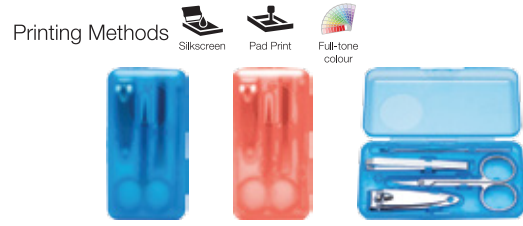

MS 0528
SEA BLUE

MS 0529
PEACH

OPEN VIEW

MANICURE SET MS

Dimension : 10.5cm(H) × 4.5cm(W) × 2.5cm(D)
Material : Silvering
Cover : PP
Packaging : Box

06

SPRAY BOTTLE MS

Dimension : 10cm(H) × 5.7cm(W) × 1.6cm(D)
Capacity : 40ml
Cover : PP
Packaging : OPP Bag

10