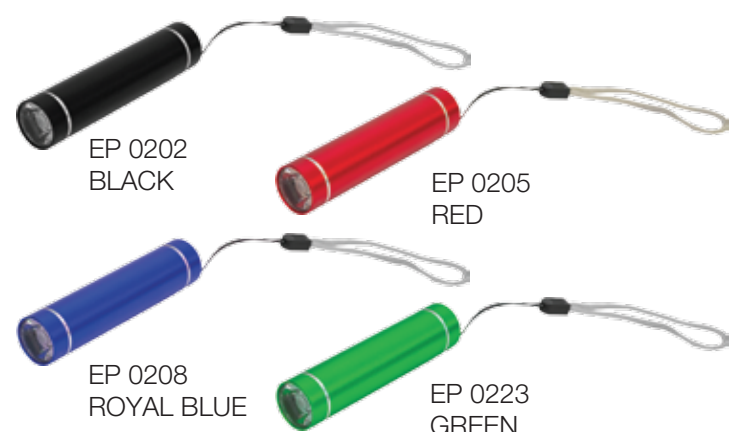

EP 0202
BLACK

EP 0205
RED

EP 0208
ROYAL BLUE

EP 0223
GREEN