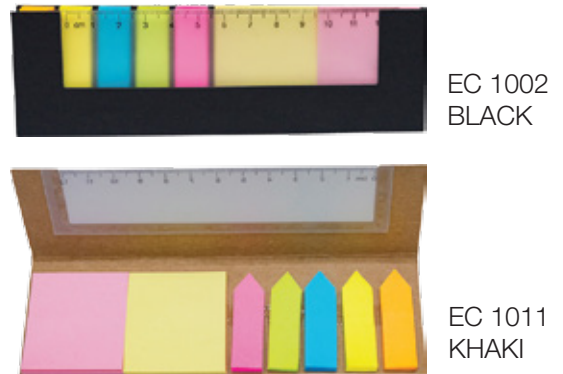

Printing Methods   **SG**

EC 0902  
BLACK

EC 0905  
RED

EC 0908  
ROYAL BLUE

**EC ECO NOTEPAD**

**10** Material : Eco Memopad  
 Packaging : OPP Bag  
 Dimension : 16cm(W) × 5cm(H)

Printing Methods   **SG**