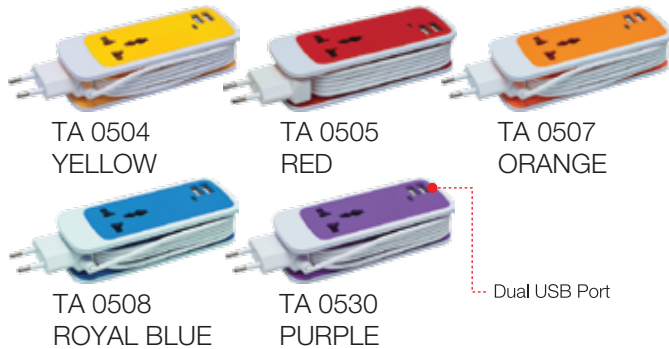

TA 0504  
YELLOW

TA 0505  
RED

TA 0507  
ORANGE

TA 0508  
ROYAL BLUE

TA 0530  
PURPLE

Dual USB Port